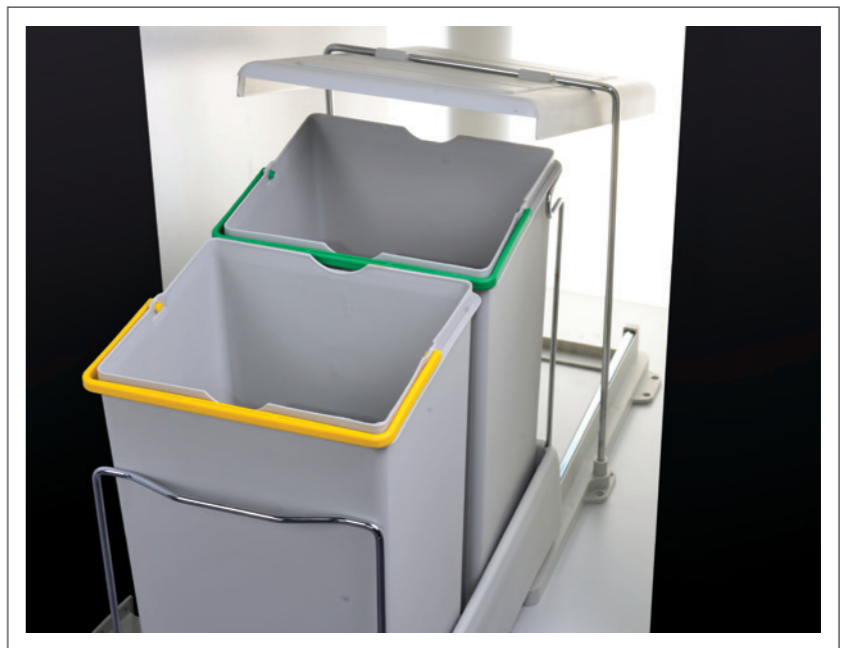

Blending the harmony of bright wood and solid colors, Gelato is for those looking for innovative living spaces...

GELATO

CANNOLI

Sade ve fonksiyonel bir tasarıma sahip olan Cannoli, zarif ve eşsiz bir mutfağa sahip olmak isteyenler için...