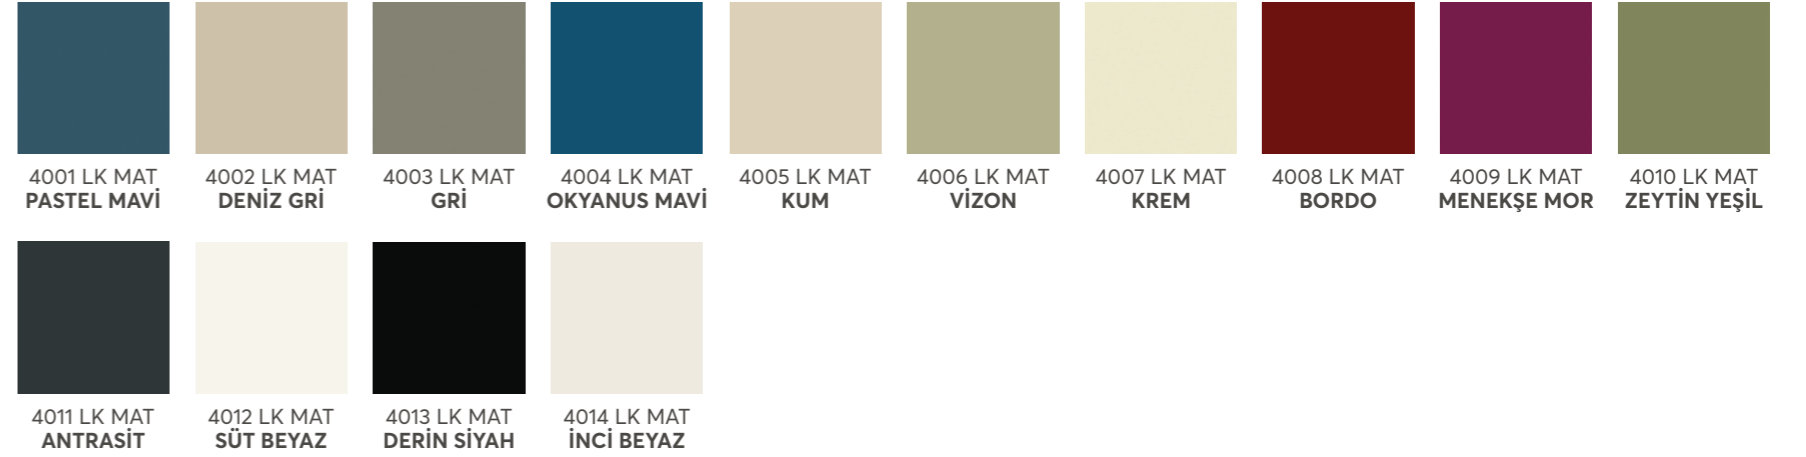

ML10

GELATO

MELAMİNLİ LEVHA PARLAK RENKLER / MELAMINE PLATE GLOSSY COLORS

ML11

MAGNOLIA

POLİMERİK LAMİNE LEVHA MAT RENKLER / POLYMERIC PLATE MATTE COLORS

PVC20

SORBE

AKRİLİK PARLAK RENKLER (CRB) / ACRYLIC GLOSSY COLORS (CRB)

ACR30

CREPES

AKRİLİK PARLAK RENKLER (TRB) / ACRYLIC GLOSSY COLORS (TRB)

ACR31

MACARON | PAVLOVA | BAKLAVA

LAKE MAT RENKLER / LACQUER MATTE COLORS

LK40