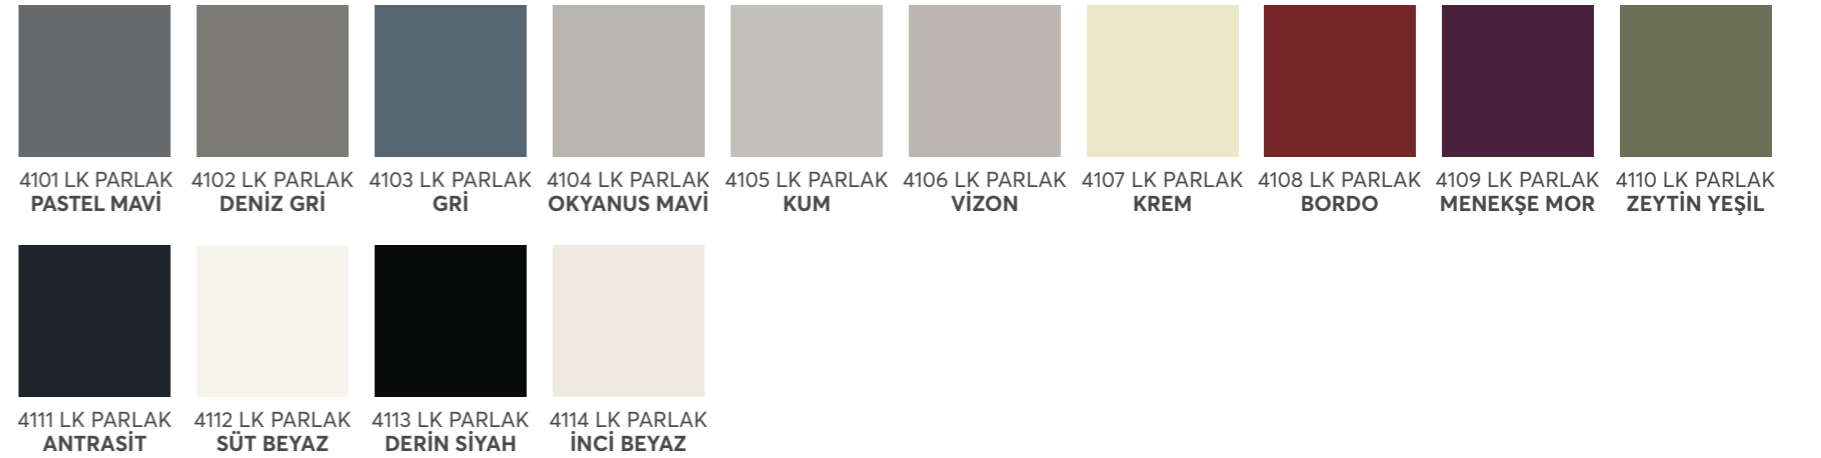

PANNA COTTA

LAKE PARLAK RENKLER / LACQUER GLOSSY COLORS

LK41