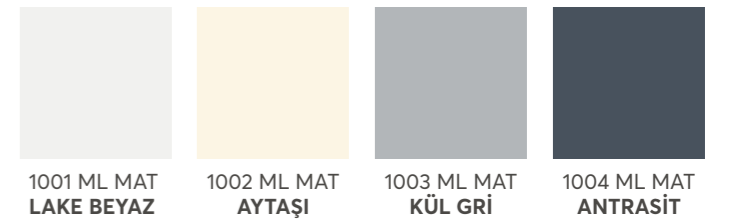

ML10

GELATO

MELAMİNLİ LEVHA PARLAK RENKLER / MELAMINE PLATE GLOSSY COLORS

ML11

MAGNOLIA

POLİMERİK LAMİNE LEVHA MAT RENKLER / POLYMERIC PLATE MATTE COLORS

PVC20

SORBE

AKRİLİK PARLAK RENKLER (CRB) / ACRYLIC GLOSSY COLORS (CRB)

ACR30

CREPES

AKRİLİK PARLAK RENKLER (TRB) / ACRYLIC GLOSSY COLORS (TRB)

ACR31

MACARON | PAVLOVA | BAKLAVA

LAKE MAT RENKLER / LACQUER MATTE COLORS

LK40

PANNA COTTA

LAKE PARLAK RENKLER / LACQUER GLOSSY COLORS

LK41

BROWNIE

CİLA MAT RENKLER / POLISH & MATTE COLORS

CL50

GÖVDE RENKLERİ / BOX COLORS

K0080011
KULP 001 AKS 008MM
ANTİK BRONZ